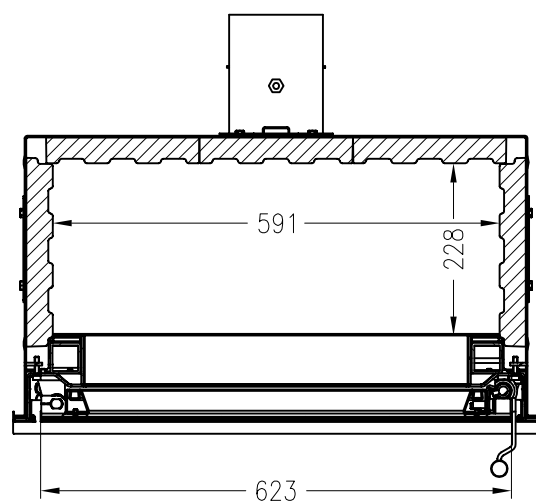

SPARTHERM Brenzelle Linear Mini M2-G2

Vorderansicht
M ~1:20

Seitenansicht
M ~1:20

Draufsicht
M ~1:10

Horizontalschnitt
M ~1:10

Änderungsstand: 10-2012

Alle Abbildungen und Zeichnungen sind urheberrechtlich geschützt.
Verwertung oder Veröffentlichung, auch einzelner Details, nur mit unserer Genehmigung.
Technische Änderungen und Irrtümer vorbehalten!