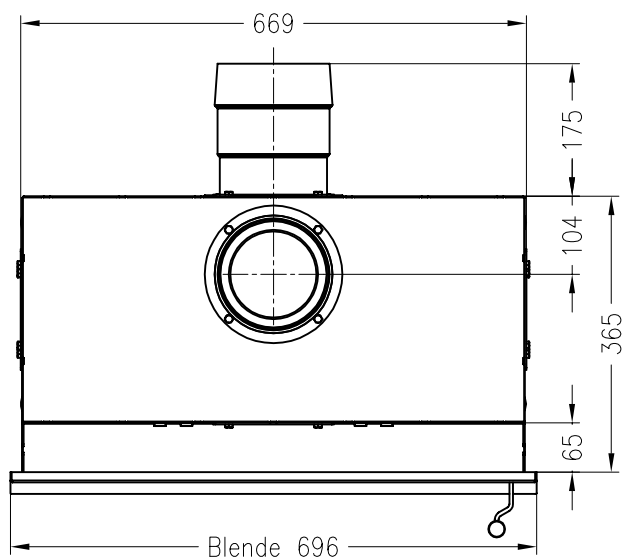

SPARTHERM Brenzelle Linear Mini M2-G2

Vorderansicht
M ~1:20

Seitenansicht
M ~1:20

Draufsicht
M ~1:10

Horizontalschnitt
M ~1:10

Änderungsstand: 10-2012

Alle Abbildungen und Zeichnungen sind urheberrechtlich geschützt.
Verwertung oder Veröffentlichung, auch einzelner Details, nur mit unserer Genehmigung.
Technische Änderungen und Irrtümer vorbehalten!