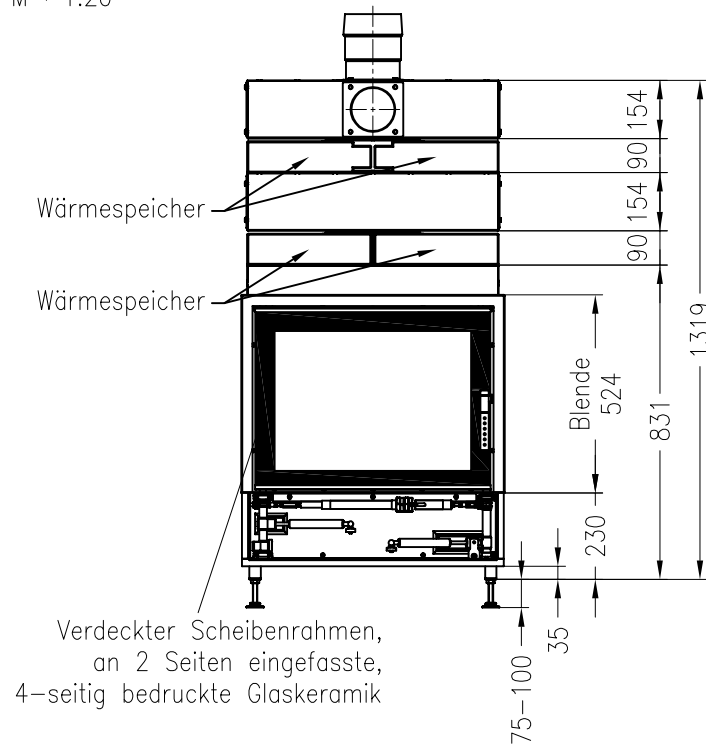

SPARTHERM Brenzelle Linear Mini M2-G2

Vorderansicht
M ~1:20

Seitenansicht
M ~1:20

Draufsicht
M ~1:10

Horizontalschnitt
M ~1:10

Änderungsstand: 10-2012

Alle Abbildungen und Zeichnungen sind urheberrechtlich geschützt.
Verwertung oder Veröffentlichung, auch einzelner Details, nur mit unserer Genehmigung.
Technische Änderungen und Irrtümer vorbehalten!