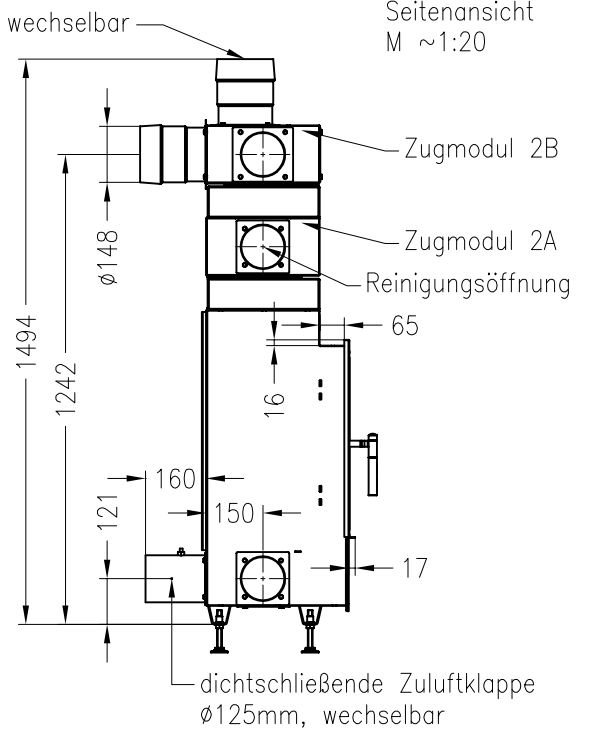

SPARTHERM Brenzelle Linear Mini M2-G2

Vorderansicht
M ~1:20

Seitenansicht
M ~1:20

Draufsicht
M ~1:10

Horizontalschnitt
M ~1:10

Änderungsstand: 10-2012

Alle Abbildungen und Zeichnungen sind urheberrechtlich geschützt.
Verwertung oder Veröffentlichung, auch einzelner Details, nur mit unserer Genehmigung.
Technische Änderungen und Irrtümer vorbehalten!